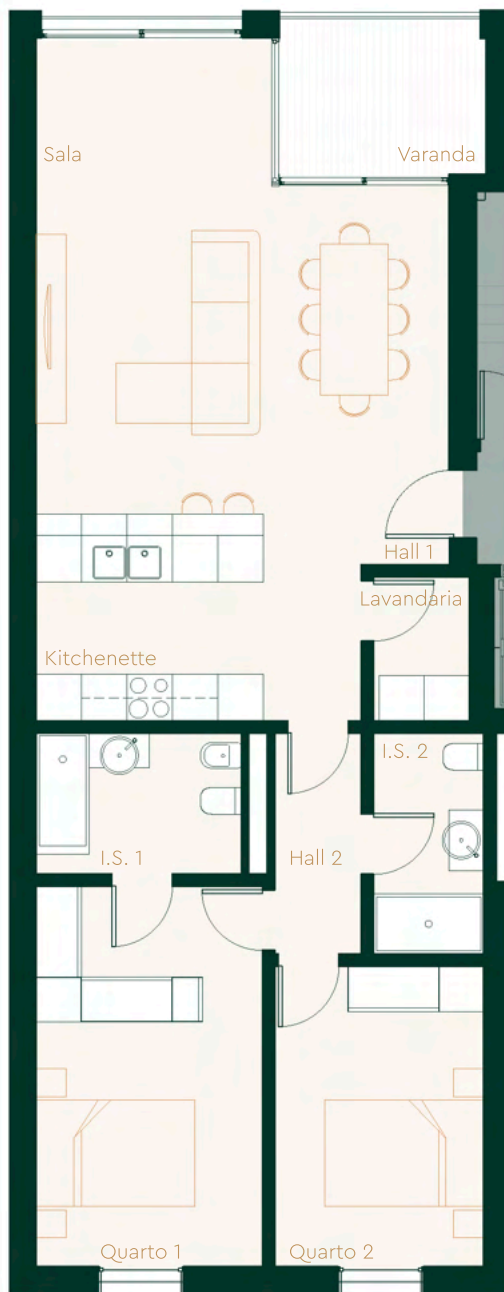

Área Bruta Privativa:

Habitação	97,62 m ²
Varanda	6,24 m ²
Total	103,86 m²

Área Útil Habitação:

Sala	29,76 m ²
Kitchenette	9,09 m ²
Lavandaria	2,42 m ²
Hall 1	3,44 m ²
Hall 2	3,36 m ²
I.S. 1	5,06 m ²
I.S. 2	4,27 m ²
Quarto 1	15,06 m ²
Quarto 2	11,00 m ²

Área Útil Dependente:

L. Garagem	30,15 m ²
Arrumo	5,60 m ²

Planta da Fracção W . Escala 1:100

Lugar de Garagem e Arrumo
Localização Primeira Cave

Localização da fracção W