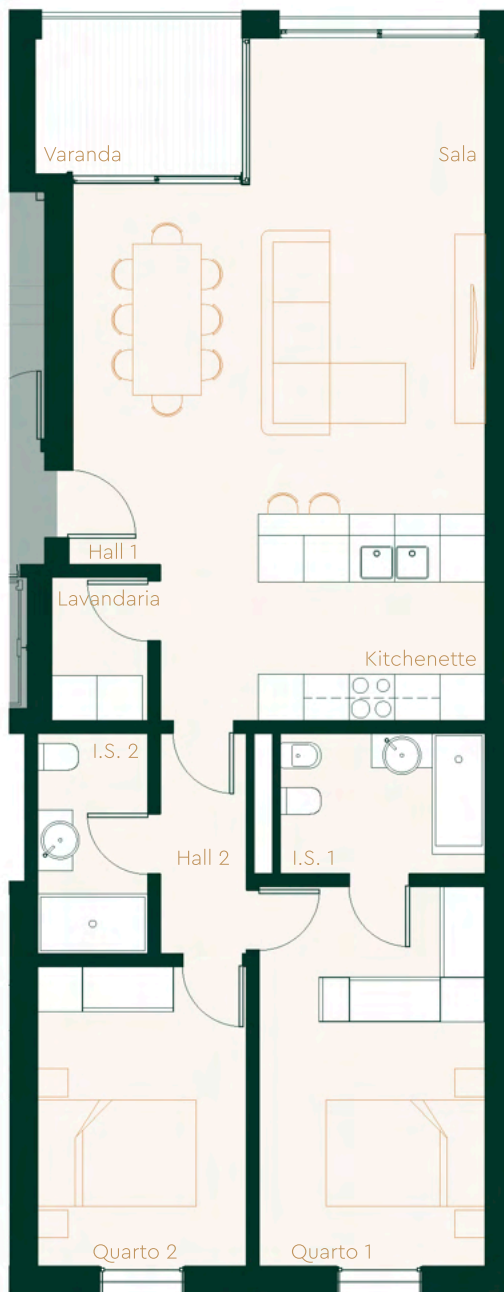

Área Bruta Privativa:

Habituação	97,78 m ²
Varanda	6,24 m ²
Total	104,02 m²

Área Útil Habitação:

Sala	28,80 m ²
Kitchenette	9,09 m ²
Lavandaria	2,42 m ²
Hall 1	3,46 m ²
Hall 2	3,36 m ²
I.S. 1	5,06 m ²
I.S. 2	4,27 m ²
Quarto 1	15,06 m ²
Quarto 2	11,00 m ²

Área Útil Dependente:

L. Garagem	26,13 m ²
Arrumo	5,92 m ²

Planta da Fracção V . Escala 1:100

Lugar de Garagem e Arrumo
Localização Primeira Cave

Localização da fracção V