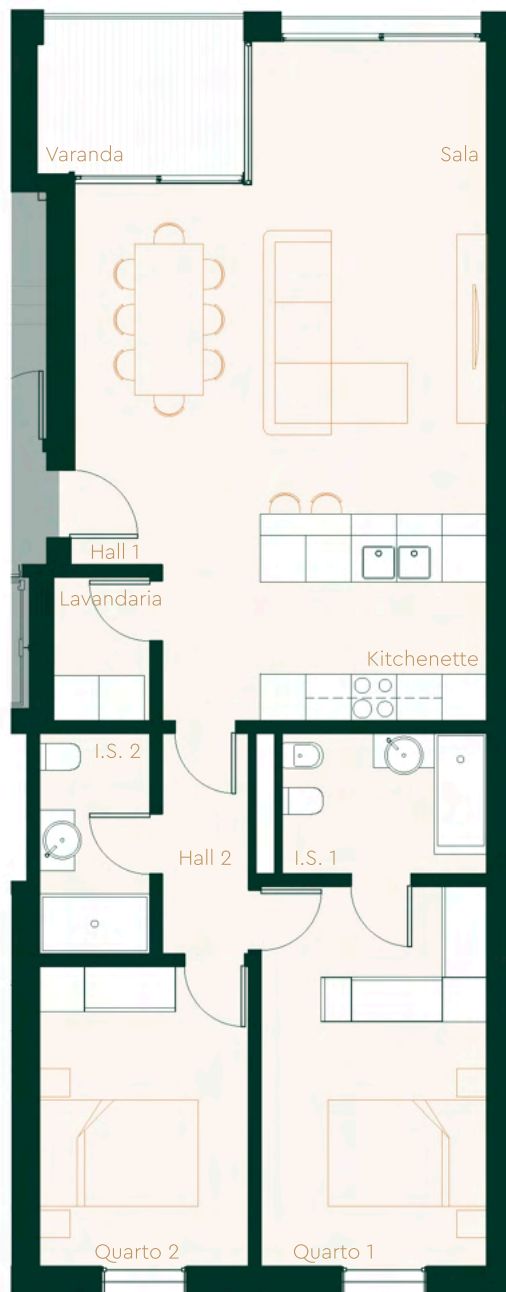

Área Bruta Privativa:

Habituação	97,73 m ²
Varanda	6,24 m ²
Total	103,97 m²

Área Útil Habitação:

Sala	29,70 m ²
Kitchenette	9,09 m ²
Lavandaria	2,42 m ²
Hall 1	3,46 m ²
Hall 2	3,36 m ²
I.S. 1	5,06 m ²
I.S. 2	4,27 m ²
Quarto 1	15,06 m ²
Quarto 2	11,00 m ²

Área Útil Dependente:

L. Garagem	26,11 m ²
Arrumo	6,53 m ²

Planta da Fracção T . Escala 1:100

Lugar de Garagem e Arrumo
Localização Primeira Cave

Localização da fracção T