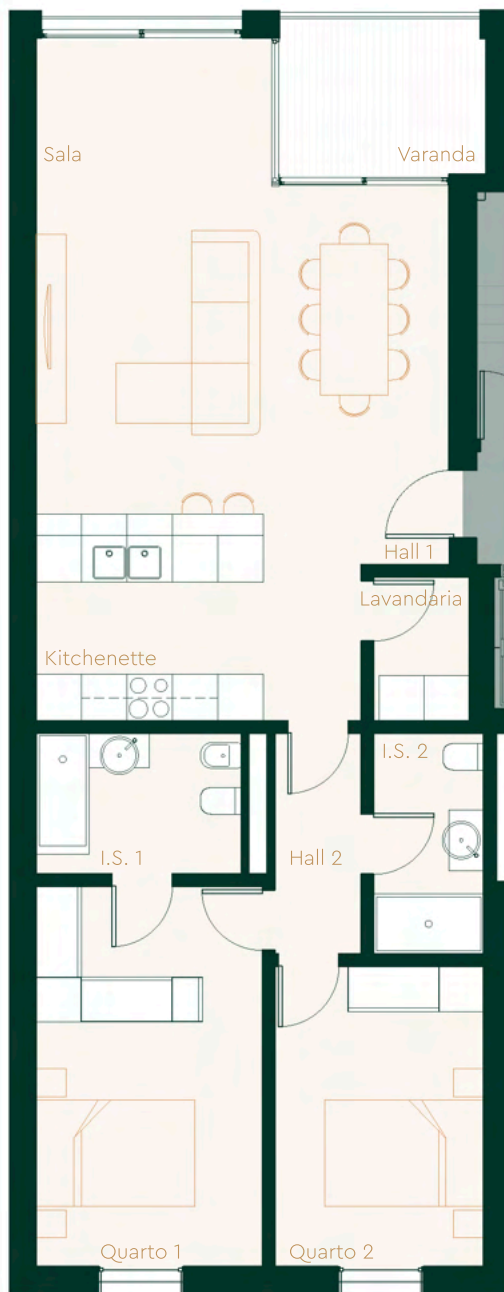

Área Bruta Privativa:

Habituação	97,62 m ²
Varanda	6,24 m ²
Total	103,86 m²

Área Útil Habitação:

Sala	29,76 m ²
Kitchenette	9,09 m ²
Lavandaria	2,42 m ²
Hall 1	3,44 m ²
Hall 2	3,36 m ²
I.S. 1	5,06 m ²
I.S. 2	4,27 m ²
Quarto 1	15,06 m ²
Quarto 2	11,00 m ²

Área Útil Dependente:

L. Garagem	26,09 m ²
Arrumo	5,92 m ²

Planta da Fracção Q. Escala 1:100

Lugar de Garagem e Arrumo
Localização Segunda Cave

Localização da fracção Q