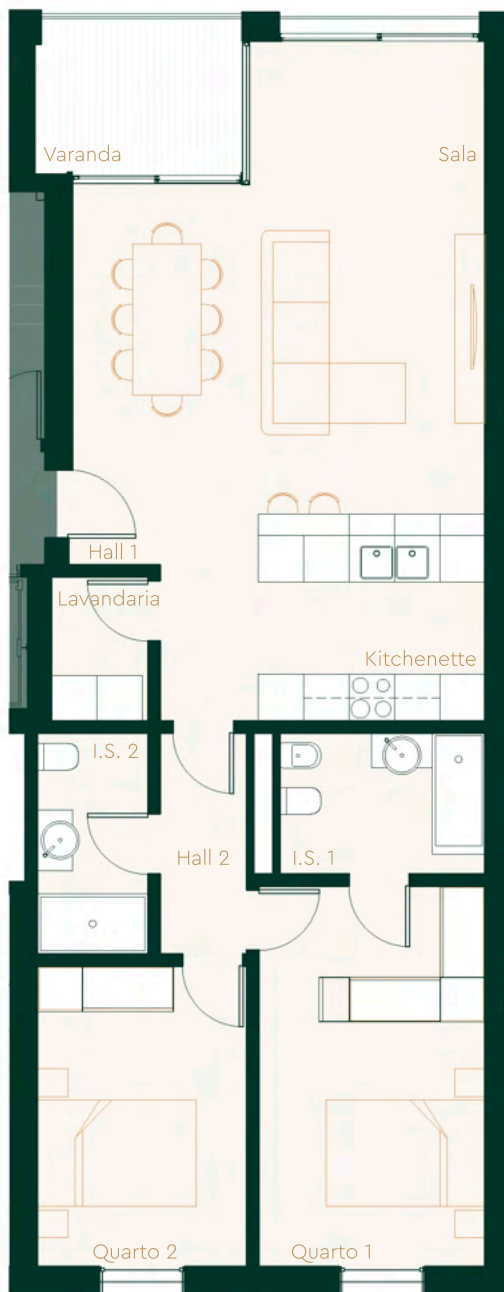

Área Bruta Privativa:

Habituação	97,73 m ²
Varanda	6,24 m ²
Total	103,97 m²

Área Útil Habitação:

Sala	29,70 m ²
Kitchenette	9,09 m ²
Lavandaria	2,42 m ²
Hall 1	3,46 m ²
Hall 2	3,36 m ²
I.S. 1	5,06 m ²
I.S. 2	4,27 m ²
Quarto 1	15,06 m ²
Quarto 2	11,00 m ²

Área Útil Dependente:

L. Garagem	28,47 m ²
Arrumo	5,86 m ²

Planta da Fracção N . Escala 1:100

Lugar de Garagem e Arrumo
Localização Primeira Cave

Localização da fracção N