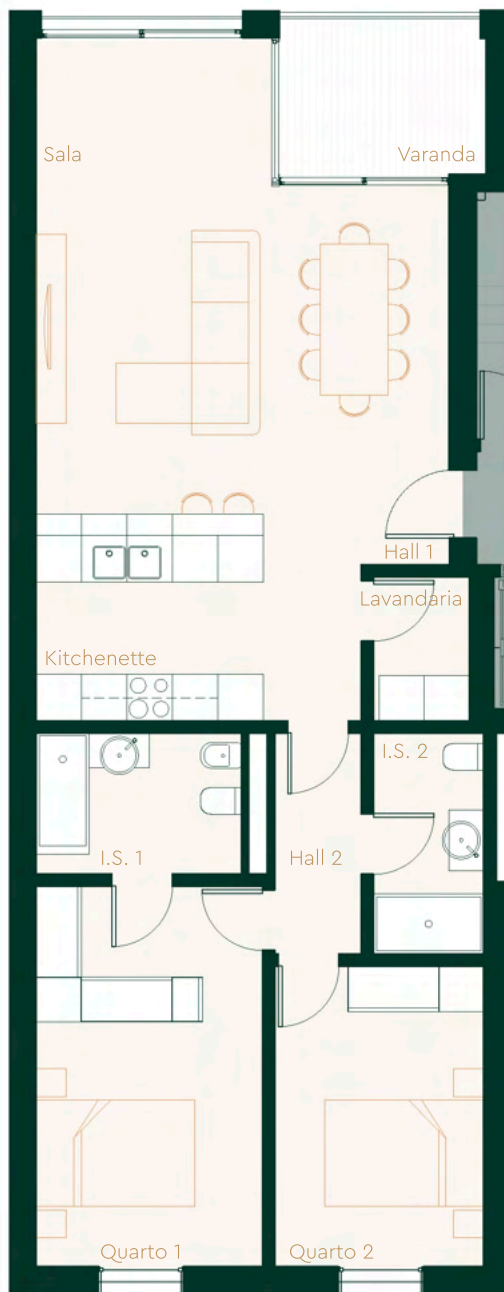

Área Bruta Privativa:

Habituação	97,62 m ²
Varanda	6,24 m ²
Total	103,86 m²

Área Útil Habitação:

Sala	29,76 m ²
Kitchenette	9,09 m ²
Lavandaria	2,42 m ²
Hall 1	3,44 m ²
Hall 2	3,36 m ²
I.S. 1	5,06 m ²
I.S. 2	4,27 m ²
Quarto 1	15,06 m ²
Quarto 2	11,00 m ²

Área Útil Dependente:

L. Garagem	23,92 m ²
Arrumo	4,26 m ²

Planta da Fracção K . Escala 1:100

Lugar de Garagem e Arrumo
Localização Primeira Cave

Localização da fracção K