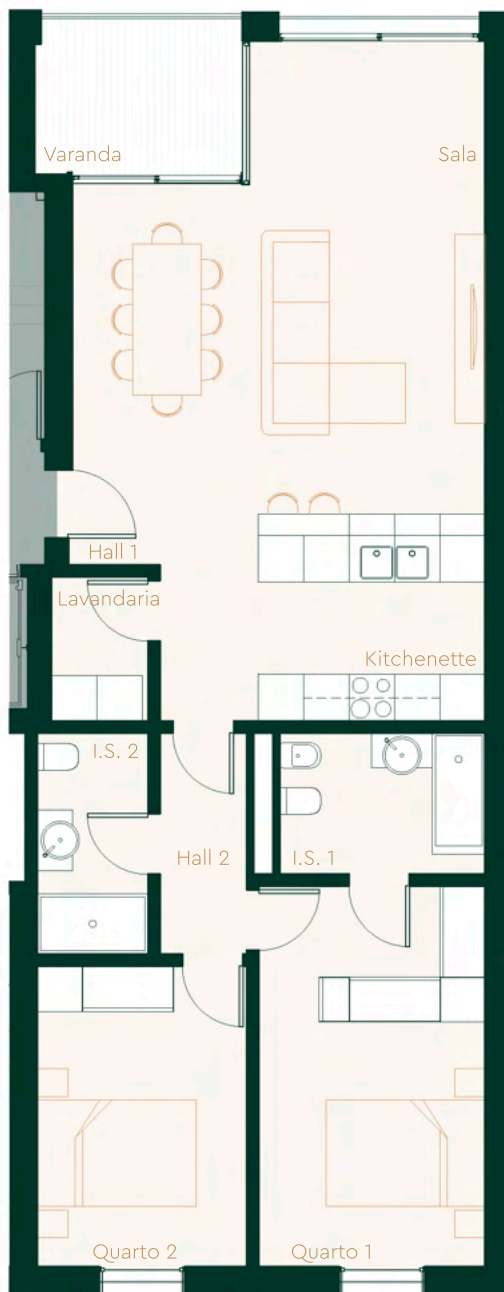

Área Bruta Privativa:

Habituação	97,73 m ²
Varanda	6,24 m ²
Total	103,97 m²

Área Útil Habitação:

Sala	29,70 m ²
Kitchenette	9,09 m ²
Lavandaria	2,42 m ²
Hall 1	3,46 m ²
Hall 2	3,36 m ²
I.S. 1	5,06 m ²
I.S. 2	4,27 m ²
Quarto 1	15,06 m ²
Quarto 2	11,00 m ²

Área Útil Dependente:

L. Garagem	25,73 m ²
Arrumo	4,66 m ²

Planta da Fracção H . Escala 1:100

Lugar de Garagem e Arrumo
Localização Segunda Cave

Localização da fracção H