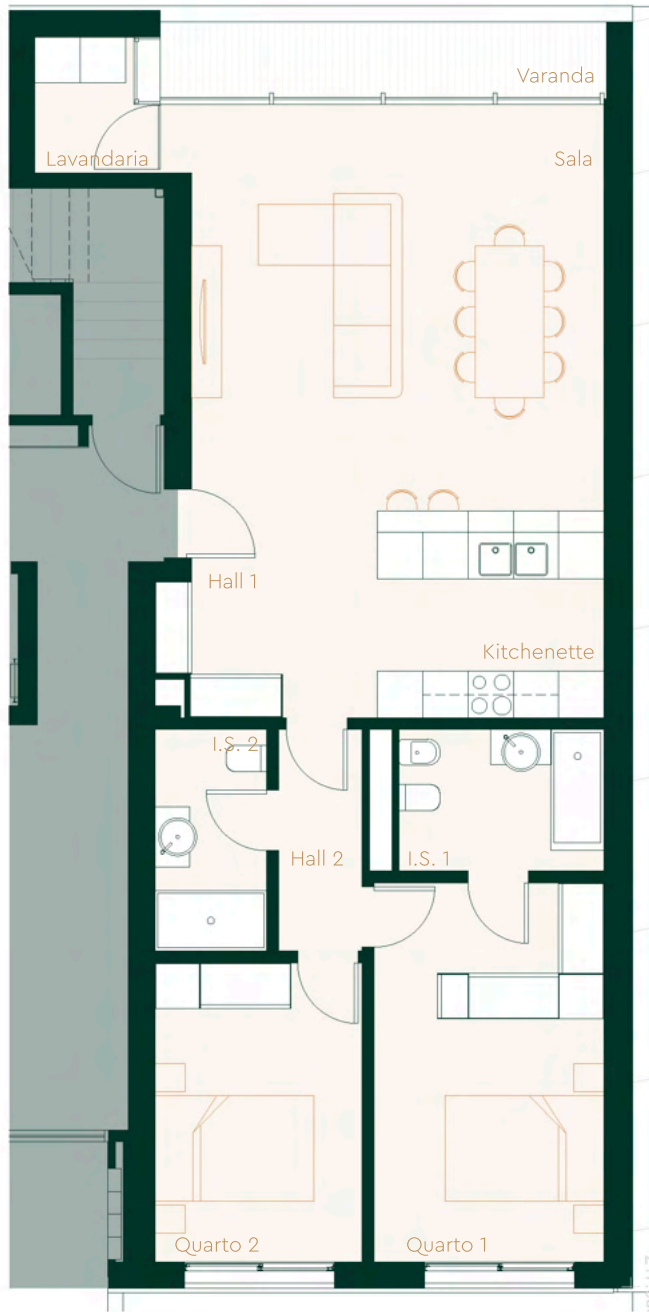

Área Bruta Privativa:

Habituação	104,46 m ²
Varanda	7,13 m ²
Total	111,59 m²

Área Útil Habitação:

Sala	29,71 m ²
Kitchenette	9,29 m ²
Lavandaria	2,67 m ²
Hall 1	6,22 m ²
Hall 2	3,22 m ²
I.S. 1	5,06 m ²
I.S. 2	4,33 m ²
Quarto 1	15,25 m ²
Quarto 2	10,83 m ²

Área Útil Dependente:

L. Garagem	23,53 m ²
Arrumo	4,66 m ²

Planta da Fracção F . Escala 1:100

Lugar de Garagem e Arrumo
Localização Primeira Cave

Localização da fracção F