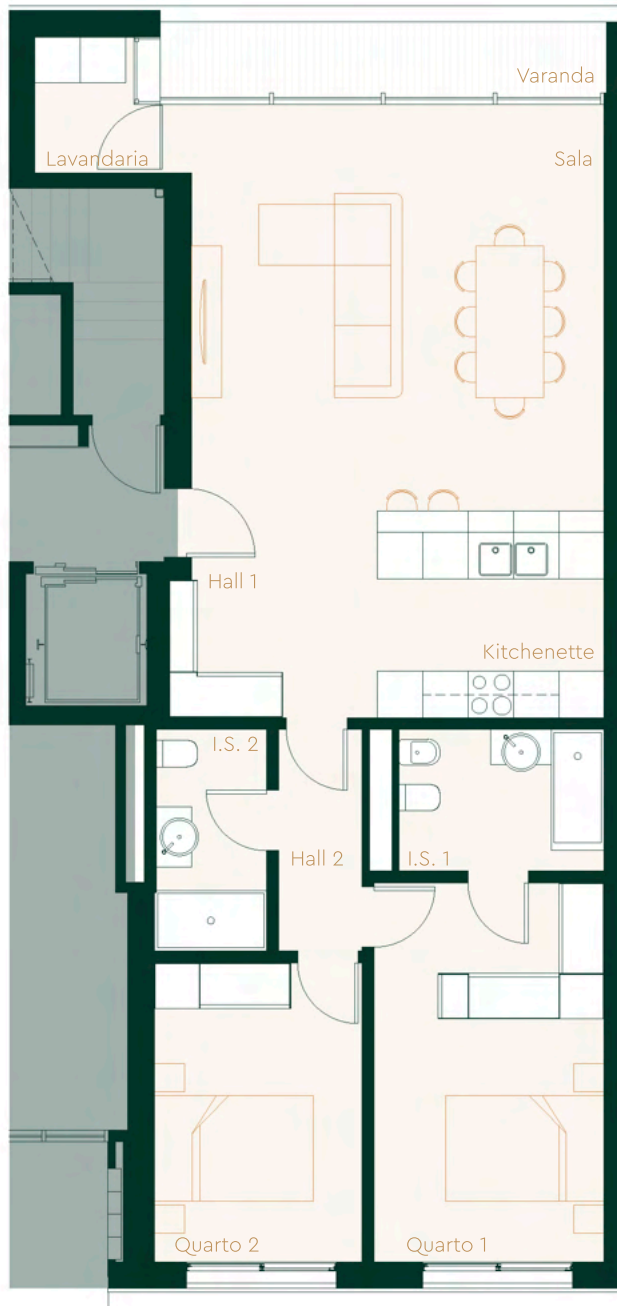

Área Bruta Privativa:

Habituação	100,27 m ²
Varanda	7,28 m ²
Total	107,55 m²

Área Útil Habitação:

Sala	29,72 m ²
Kitchenette	9,30 m ²
Lavandaria	2,67 m ²
Hall 1	6,16 m ²
Hall 2	3,22 m ²
I.S. 1	5,06 m ²
I.S. 2	4,28 m ²
Quarto 1	15,26 m ²
Quarto 2	10,86 m ²

Área Útil Dependente:

L. Garagem	25,79 m ²
Arrumo	4,26 m ²

Planta da Fracção D . Escala 1:100

Lugar de Garagem e Arrumo
Localização Primeira Cave

Localização da fracção D