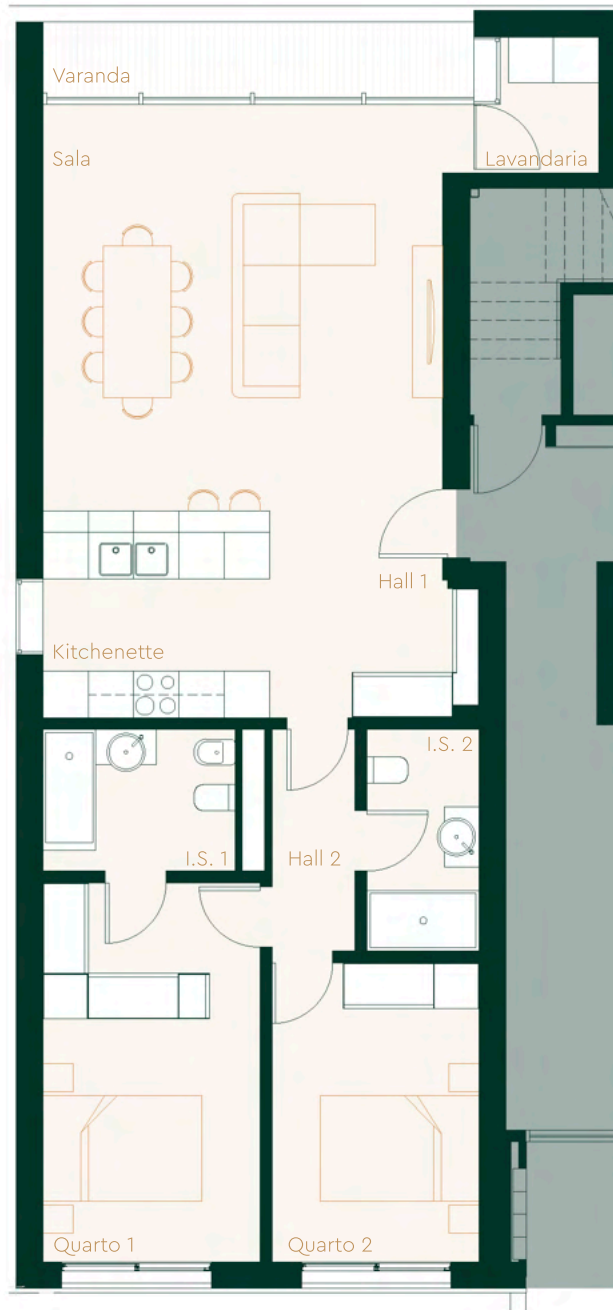

Área Bruta Privativa:

Habituação	100,82 m ²
Varanda	6,90 m ²
Total	107,72 m²

Área Útil Habitação:

Sala	28,80 m ²
Kitchenette	9,10 m ²
Lavandaria	2,67 m ²
Hall 1	6,12 m ²
Hall 2	3,22 m ²
I.S. 1	4,74 m ²
I.S. 2	4,33 m ²
Quarto 1	14,39 m ²
Quarto 2	10,83 m ²

Área Útil Dependente:

L. Garagem	22,72 m ²
Arrumo	3,88 m ²

Planta da Fracção A . Escala 1:100

Lugar de Garagem e Arrumo
Localização Segunda Cave

Localização da fracção A