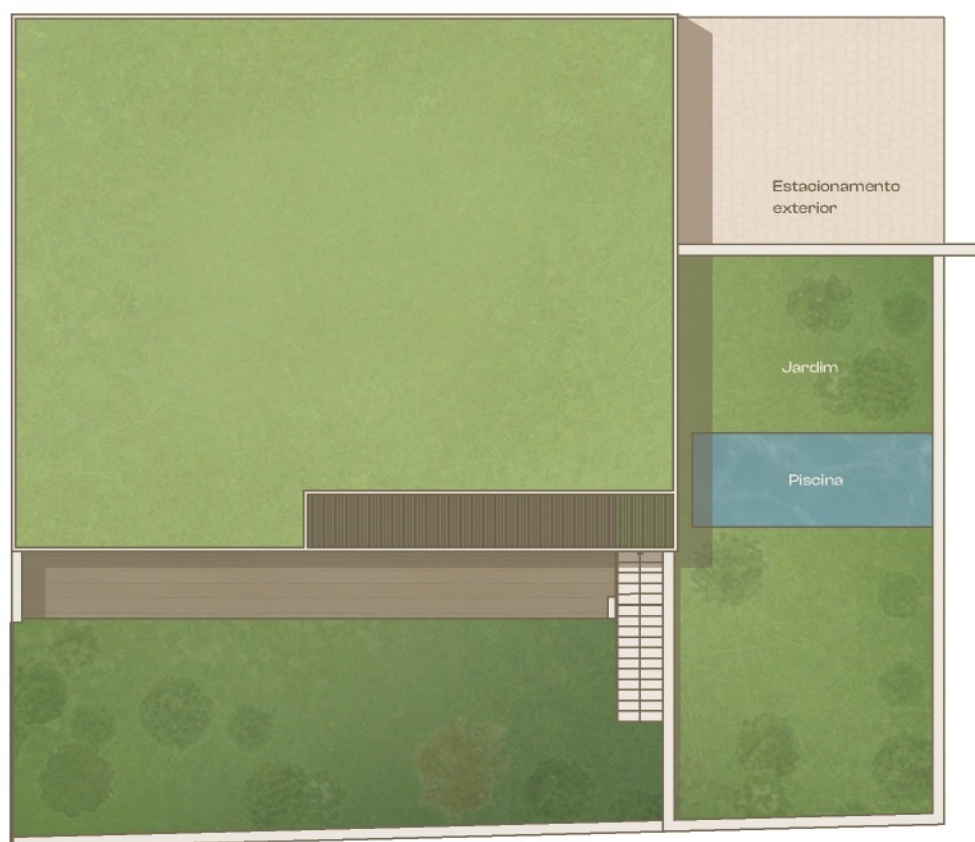

Morada V4

Área Total 686 m²

Garagem 40 m²

Estacionamento Ext. 52 m²

Área Bruta Privativa 311 m²

Área Total Varandas 75 m²

0 1 5 m

Área da Parcela 535 m²

Logradouro 191 m²

Estacionamento exterior 52 m²

Piscina 15 m²

As áreas poderão estar sujeitas a pequenas alterações em função da constituição da propriedade horizontal.
 Poderão surgir algumas alterações à informação agora prestada em virtude dos processos de licenciamento e construtivo.
 As imagens apresentadas são meramente ilustrativas e poderão não representar de forma fiel as medidas exatas do projeto.

Piso 0

1.3 Arrumo	7 m ²
1.4 Hall	18 m ²
4.2 Varanda	22 m ²
5.1 Suite	29 m ²
5.2 Suite	16 m ²
5.3 Suite	16 m ²
5.4 Suite	20 m ²
6.1 Wc	15 m ²
6.2 Wc	5 m ²
6.3 Wc	5 m ²
6.4 Wc	8 m ²

Piso 1