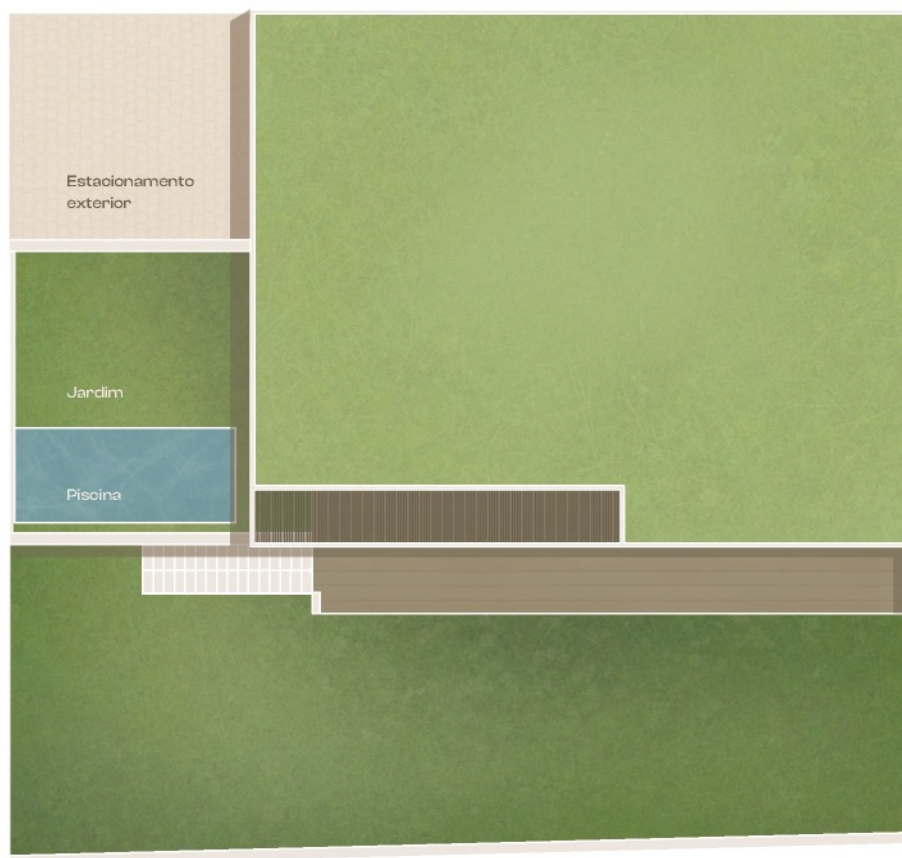

Morada V4

Área Total 696 m²

Garagem 40 m²

Estacionamento Ext. 48 m²

Área Bruta Privativa 311 m²

Área Total Varandas 75 m²

0 1 5 m

Área da Parcela 535 m²

Logradouro 206 m²

Extacionamento exterior 48 m²

Piscina 14 m²

Piso 0

1.3 Arrumo	7 m ²
1.4 Hall	18 m ²
4.2 Varanda	22 m ²
5.1 Suite	29 m ²
5.2 Suite	16 m ²
5.3 Suite	16 m ²
5.4 Suite	20 m ²
6.1 Wc	15 m ²
6.2 Wc	5 m ²
6.3 Wc	5 m ²
6.4 Wc	8 m ²

Piso 1