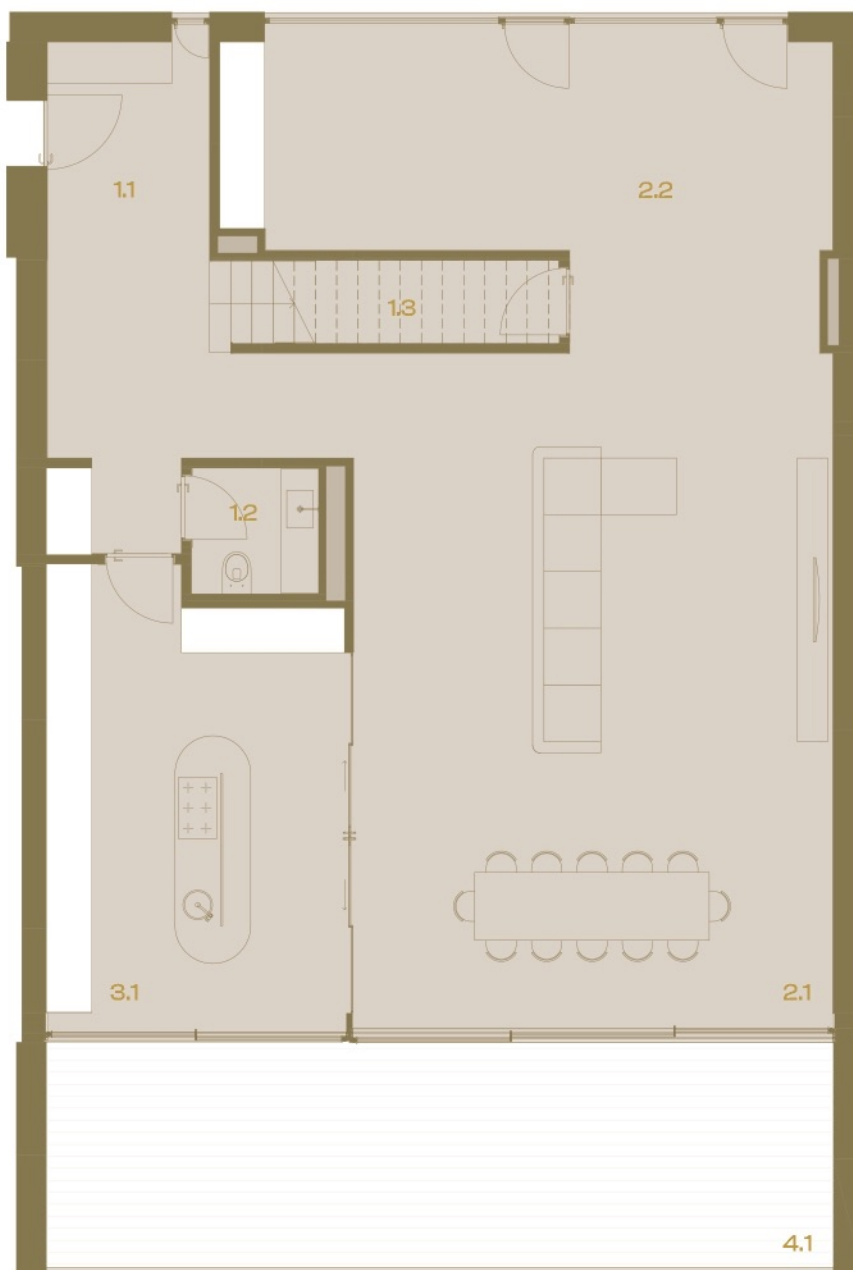

Apartamento T4+1

Área Total 386 m²

Box 30 m²

Área Bruta Privativa 286 m²

Lugar de Garagem 13 m²

Área Total Varandas 59 m²

Piso 3

1.1 Hall 15 m²1.2 Wc 2 m²1.3 Arrumos 5 m²2.1 Sala 60 m²2.2 Escritório 23 m²3.1 Cozinha 23 m²4.1 Varanda 30 m²

Piso 4

1.4 Hall	6 m ²	4.3 Varanda	9 m ²	6.1 Wc	9 m ²
2.3 Quarto	12 m ²	5.1 Suite	30 m ²	6.2 Wc	4 m ²
3.2 Lavandaria	7 m ²	5.2 Suite	17 m ²	6.3 Wc	5 m ²
4.2 Varanda	12 m ²	5.3 Suite	21 m ²		